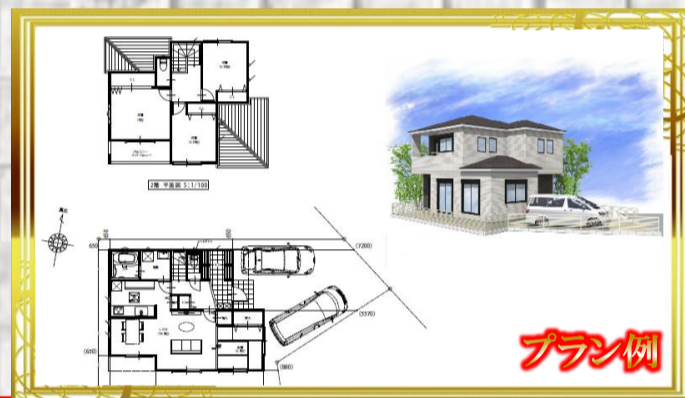

## 【Land】

【区画図】

土地面積:128.45㎡(38.85坪)

土地面積:120.62㎡(36.48坪)

お問合せいただく前に、こんなマイホームが建てたいというイメージのみご準備下さい！  
画像や写真があるとスムーズにご希望のプランをご提案出来ます。

# 建物

## 外壁材:旭化成ヘーベルパワーボード